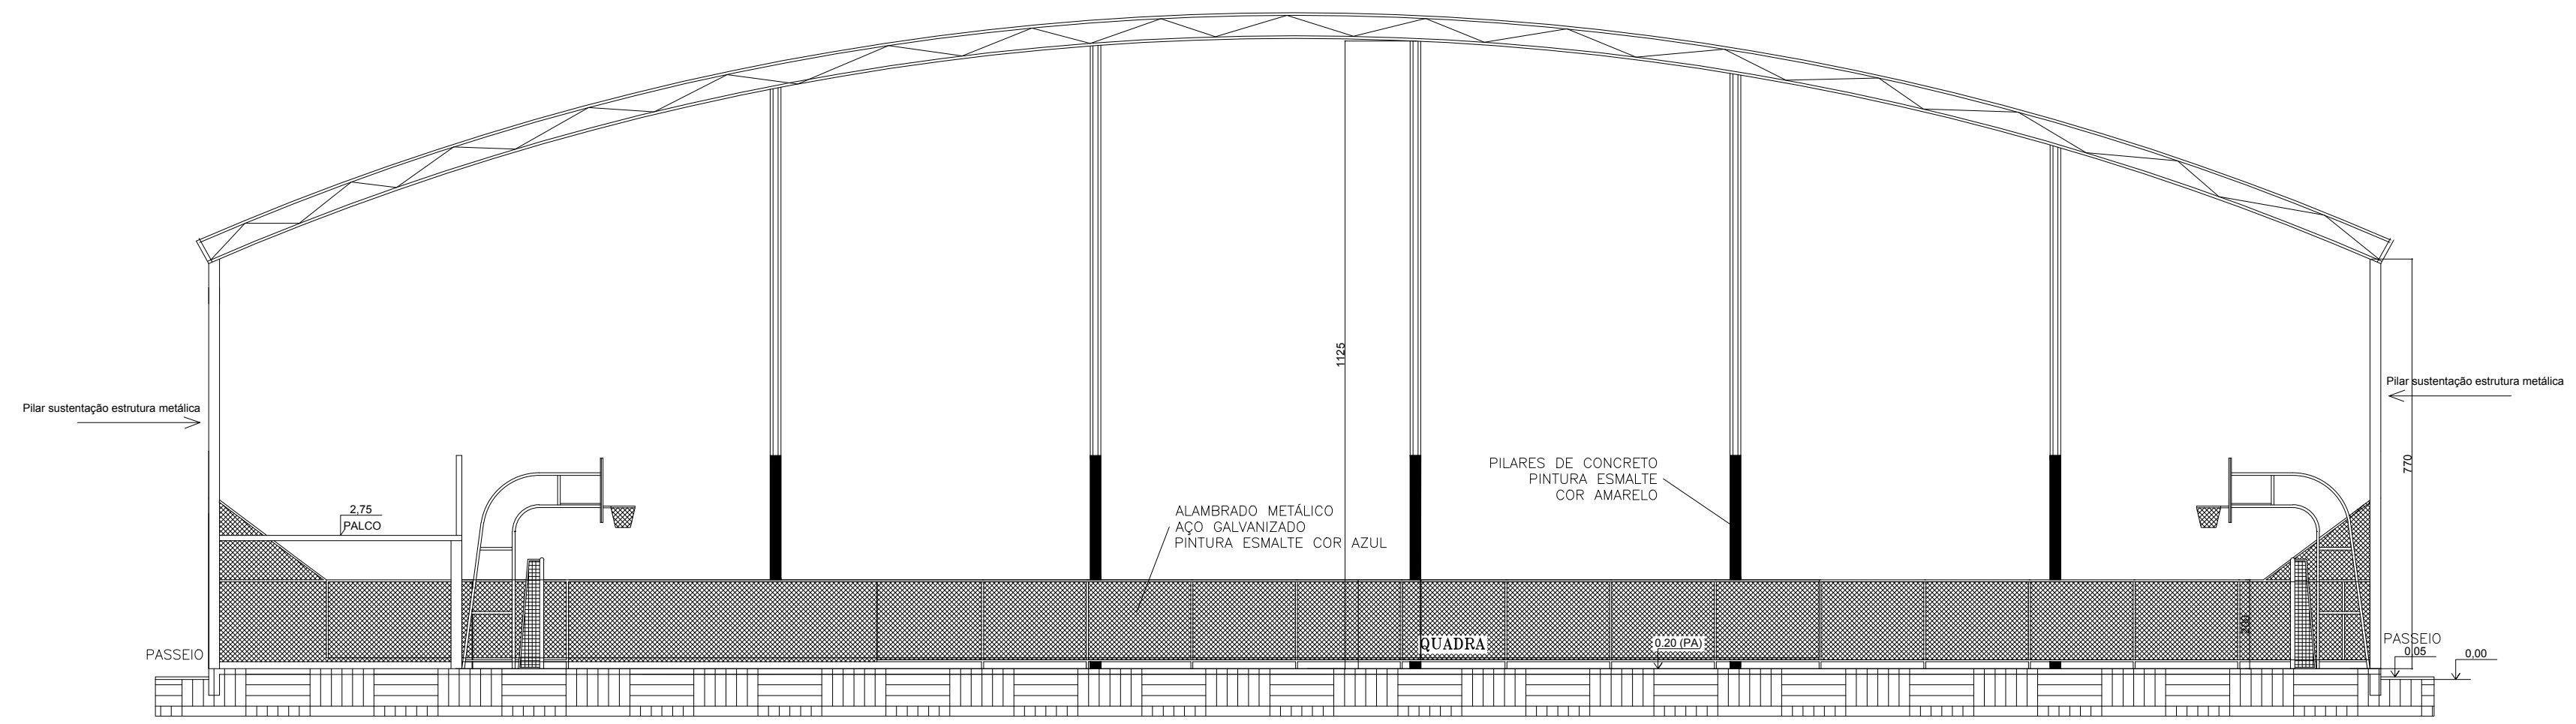

CORTE AA
ESCALA 1:100

CORTE BB
ESCALA 1:100

FACHADA FRONTAL
ESCALA 1:100

MUNICÍPIO - UF: PAPAIAIOS - MG			
PROPRIETÁRIO: PREFEITURA MUNICIPAL DE PAPAIAIOS			
ENDEREÇO: PRAÇA DA LAGOA, S/Nº, BAIRRO SANTO ANTONIO			
PROPRIETÁRIO: PREFEITURA MUNICIPAL DE PAPAIAIOS			
RESP. TÉCNICO: IRLEY GERALDO ALVES VIEIRA			CREA: 175.870/LP -MG
OBSERVAÇÕES:			
CENTRO ESPORTIVO LINEU DE CAMPOS CORDEIRO			
Projeto Arquitetônico - Modernização -Reforma e Ampliação			
FORMATO A1	AREA TOTAL 2731,21M2	ESCALA 1:100 DATA EMISSÃO 25/09/2018	PRANCHA 02/02