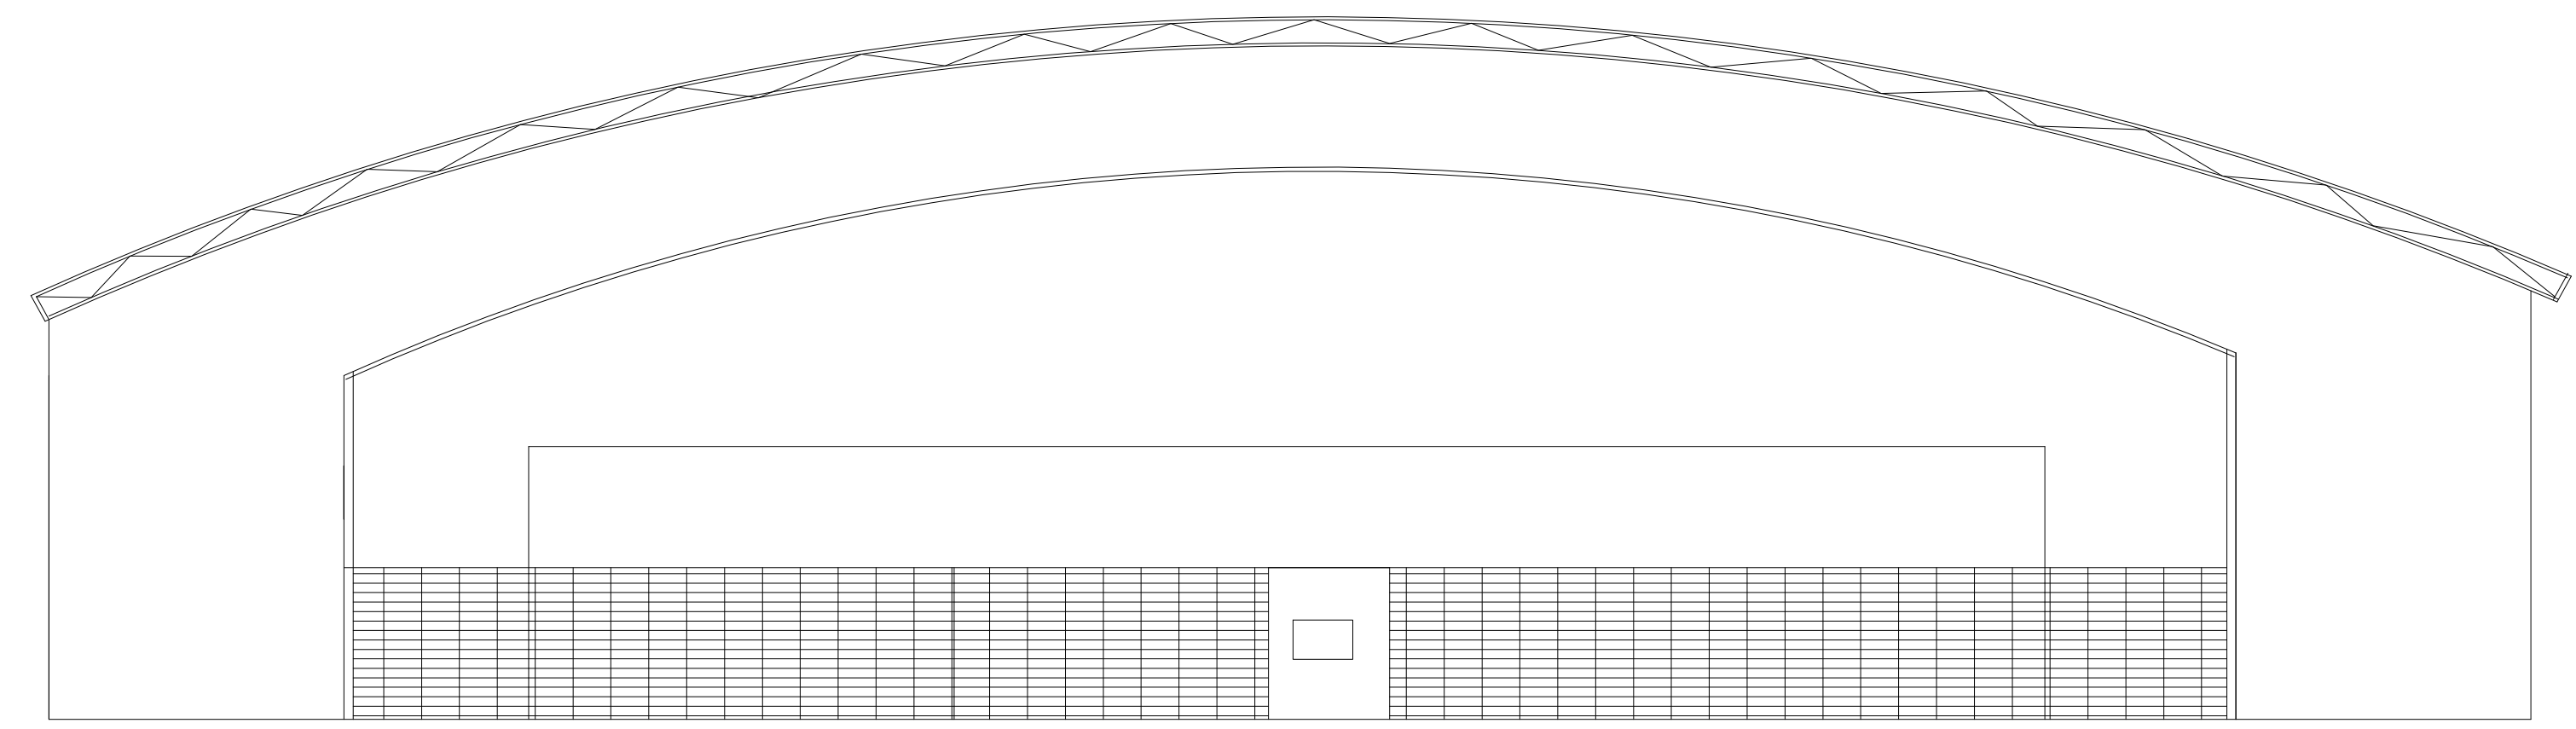

CORTE AA
ESCALA 1:100

CORTE BB
ESCALA 1:100

FACHADA FRONTAL
ESCALA 1:100

MUNICÍPIO - UF: PAPAIAIOS - MG			
PROPRIETÁRIO: PREFEITURA MUNICIPAL DE PAPAIAIOS			
ENDEREÇO: PRAÇA DA LAGOA, S/Nº, BAIRRO SANTO ANTONIO			
PROPRIETÁRIO: PREFEITURA MUNICIPAL DE PAPAIAIOS			
RESP. TÉCNICO: IRLEY GERALDO ALVES VIEIRA			CREA: 175.870/LP -MG
OBSERVAÇÕES:			
CENTRO ESPORTIVO LINEU DE CAMPOS CORDEIRO			
Projeto Arquitetônico - Modernização -Reforma e Ampliação			
FORMATO A1	AREA TOTAL 2731,21M2	ESCALA 1:100 DATA EMISSÃO 25/09/2018	PRANCHA 02/02