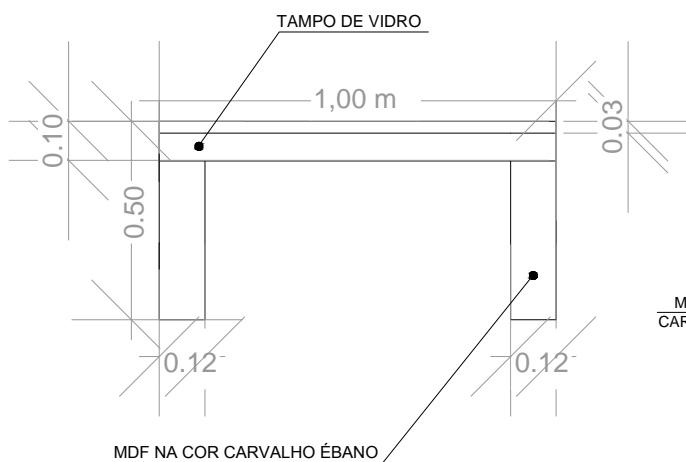

VISTA SUPERIOR MOBILIÁRIO  
ESCALA: SEM ESCALA

VISTA FRONTAL - APARADOR  
ESCALA: SEM ESCALA

VISTA FRONTAL SOFÁ PEQUENO  
ESCALA: SEM ESCALA

PREFEITURA MUNICIPAL DE PAPAGAIOS

PROJETO: DETALHES MÓVEIS PLANEJADOS

RESPONSÁVEL TÉCNICO: Eng. Civil - Irley Geraldo A. Vieira Crea: 175.870/LP