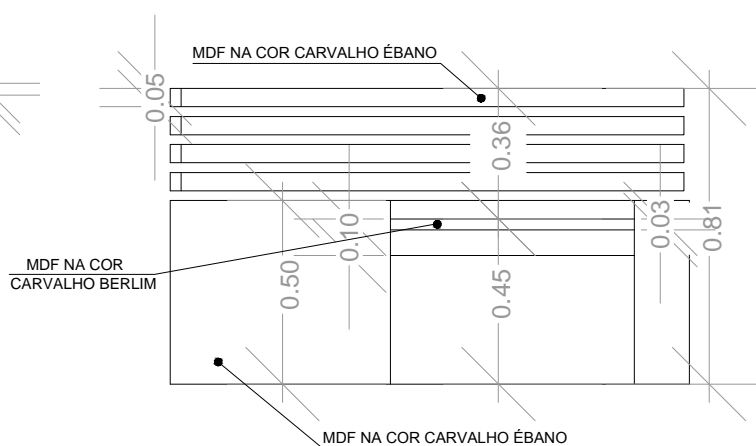

VISTA SUPERIOR MOBILIÁRIO  
ESCALA: SEM ESCALA

VISTA FRONTAL - APARADOR  
ESCALA: SEM ESCALA

VISTA FRONTAL SOFÁ PEQUENO  
ESCALA: SEM ESCALA

PREFEITURA MUNICIPAL DE PAPAGAIOS

PROJETO: DETALHES MÓVEIS PLANEJADOS

RESPONSÁVEL TÉCNICO: Eng. Civil - Irley Geraldo A. Vieira Crea: 175.870/LP