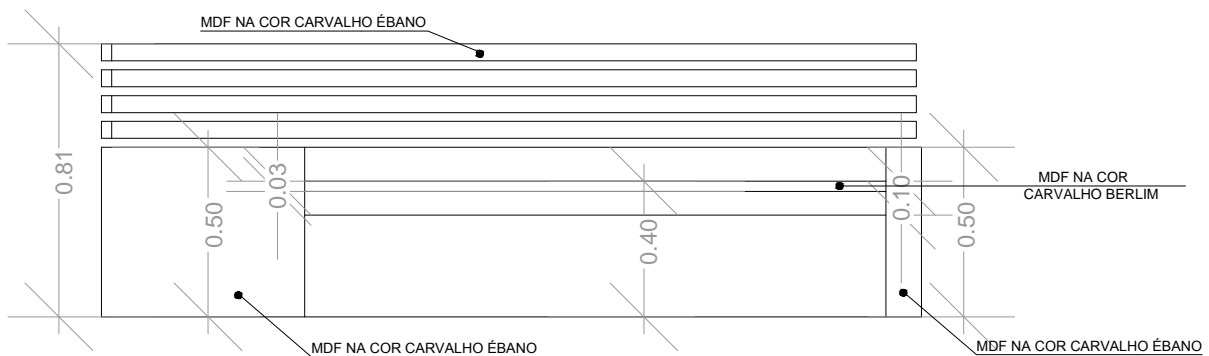

VISTA LATERAL DIREITA SOFÁ PEQUENO  
ESCALA: SEM ESCALA

VISTA FRONTAL SOFÁ GRANDE  
ESCALA: SEM ESCALA

VISTA LATERAL ESQUERDA SOFÁ GRANDE  
ESCALA: SEM ESCALA

PREFEITURA MUNICIPAL DE PAPAGAIOS

PROJETO: DETALHES MÓVEIS PLANEJADOS

RESPONSÁVEL TÉCNICO: Eng. Civil - Irley Geraldo A. Vieira - CREA: 175.870/LP