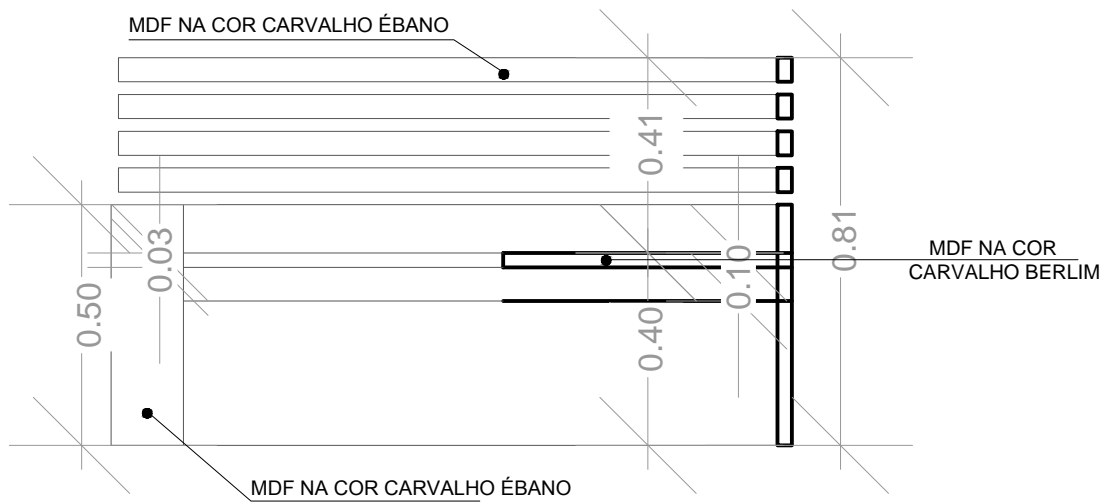

VISTA LATERAL DIREITA SOFÁ PEQUENO  
ESCALA: SEM ESCALA

VISTA FRONTAL SOFÁ GRANDE  
ESCALA: SEM ESCALA

VISTA LATERAL ESQUERDA SOFÁ GRANDE  
ESCALA: SEM ESCALA

PREFEITURA MUNICIPAL DE PAPAGAIOS

PROJETO: DETALHES MÓVEIS PLANEJADOS

RESPONSÁVEL TÉCNICO: Eng. Civil - Irley Geraldo A. Vieira - CREA: 175.870/LP